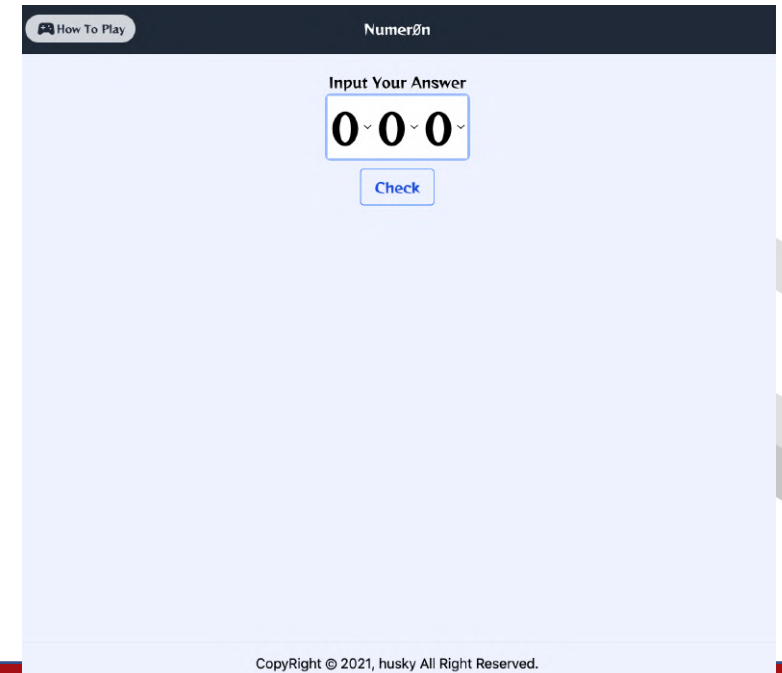

RCCでできること

1.プロジェクト活動

- 開発研究活動

活動トピックを部員が掲げリーダーとしてプロジェクトを立てる

開講期間はプロジェクトで活動し、最後は活動成果を会内で発表

過去のプロジェクト

DTM班・Web班

LTプレゼン班・TouchDesigner班