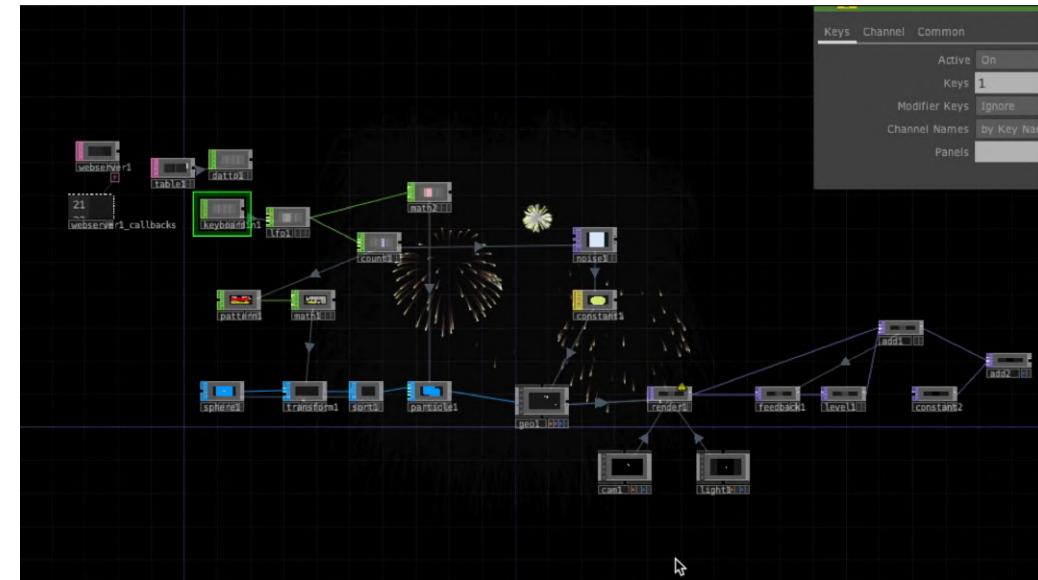

RCCでできること

1.プロジェクト活動

- 開発研究活動

活動トピックを部員が掲げリーダーとしてプロジェクトを立てる

開講期間はプロジェクトで活動し、最後は活動成果を会内で発表

過去のプロジェクト

DTM班・Web班

LTプレゼン班・TouchDesigner班